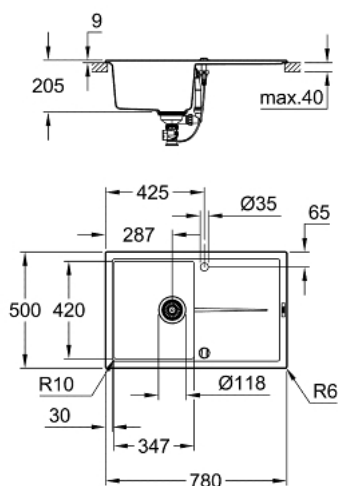

31 639 AP0 K400 COMPOSITE SINK WITH DRAINER

DESCRIEREA PRODUSULUI

- Colour: granite black
- model: K400 50-C 78/50 1.0 rev
- Tip montare: pe blat
- material: quartz composite
- GROHE Whisper
- min. cabinet size: 500 mm
- dimensions: 780 x 500 mm
- 1 bowl: 347 x 440 x 205 mm
- outer radius: R6, inner bowl radius: R10
- sistem de instalare GROHE FastFixation
- chiuvetă cu montaj pe stânga sau dreapta
- cut-out: 765 x 485 mm
- scurgere: mecanism automat de scurgere
- accesoriile incluse: mecanism automat de scurgere, kit de scurgere, sită scurgere, kit de montare
- optional push to open excenter (40 986 SD0)
- amount of fasteners included (top mount): 10
- heat resistant up to 180° C

31 639 AP0 **K400 COMPOSITE SINK WITH DRAINER**

PIESE DE SCHIMB , iulie 2018 – now

1: Fișa de conectare (Spare part-nr. 42588SD0)

2: legătură pivotantă (Spare part-nr. 42587SD0)